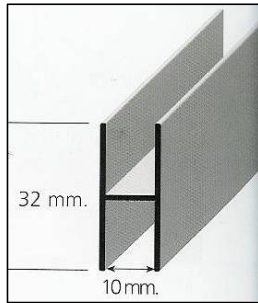

PERFIL H-10

ALUMINI

Perfil H-16 Blanc
Perfil H-16 Plata Mate
Perfil H-16 Negre Anoditzat
Perfil H-16 Or
Perfil H-16 Bronze

PAPER MELAMINA

Perfil H-16 Roure Clar
Perfil H-16 Sapelly
Perfil H-16 Pi Melis
Perfil H-16 Cirerer
Perfil H-16 Nogué
Perfil H-16 Faig Vaporitzat
Perfil H-16 Roure Fosc

XAPA NATURAL

Perfil H-16 Roure
Perfil H-16 Sapelly
Perfil H-16 Freixa
Perfil H-16 Cirerer
Perfil H-16 Faig
Perfil H-16 Pi Galleg