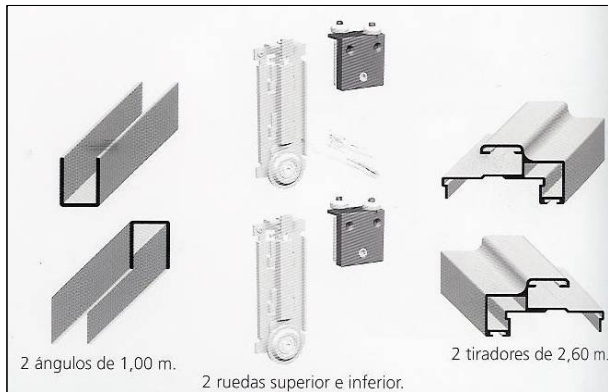

KIT PORTA CORREDERA S-10

ALUMINI

- Kit porta corredera S-16 Blanc
- Kit porta corredera S-16 Plata Mate
- Kit porta corredera S-16 Negre Anoditzat
- Kit porta corredera S-16 Or
- Kit porta corredera S-16 BronZe

PAPER MELAMINA

- Kit porta corredera S-16 Roure Clar
- Kit porta corredera S-16 Sapelly
- Kit porta corredera S-16 Pí Melis
- Kit porta corredera S-16 Cirerer
- Kit porta corredera S-16 Nogué
- Kit porta corredera S-16 Faig Vaporitzat
- Kit porta corredera S-16 Roure Fosc

XAPA NATURAL SENSE BARNISSAR

- Kit porta corredera S-16 Roure
- Kit porta corredera S-16 Sapelly
- Kit porta corredera S-16 Freixa
- Kit porta corredera S-16 Cirerer
- Kit porta corredera S-16 Faig
- Kit porta corredera S-16 Pí Galleg