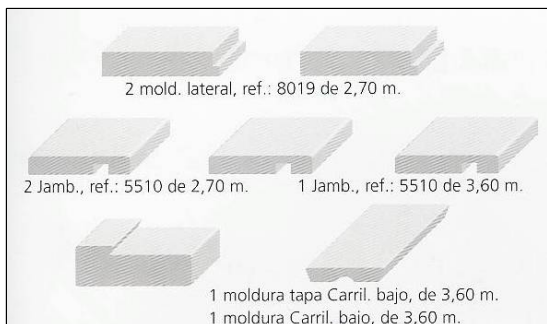

KIT CONJUNT MOTLLURES

PAPER MELAMINA 2 MTS

- Kit conjunt motllures 2m blanc
- Kit conjunt motllures 2m Roure Clar
- Kit conjunt motllures 2m Sapelly
- Kit conjunt motllures 2m Pí melis
- Kit conjunt motllures 2m Cirerer
- Kit conjunt motllures 2m Nogué
- Kit conjunt motllures 2m Faig Vaporitzat
- Kit conjunt motllures 2m Roure Fosc

PAPER MELAMINA 3,60 MTS

- Kit conjunt motllures 2m blanc
- Kit conjunt motllures 2m Roure Clar
- Kit conjunt motllures 2m Sapelly
- Kit conjunt motllures 2m Pí melis
- Kit conjunt motllures 2m Cirerer
- Kit conjunt motllures 2m Nogué
- Kit conjunt motllures 2m Faig Vaporitzat
- Kit conjunt motllures 2m Roure Fosc

XAPA NATURAL 2 MTS

- Kit conjunt motllures 2m Roure
- Kit conjunt motllures 2m Sapelly
- Kit conjunt motllures 2m Freixa
- Kit conjunt motllures 2m Cirerer
- Kit conjunt motllures 2m Faig
- Kit conjunt motllures 2m Pí Galleg

XAPA NATURAL 3,60 MTS

- Kit conjunt motllures 2m Roure
- Kit conjunt motllures 2m Sapelly
- Kit conjunt motllures 2m Freixa
- Kit conjunt motllures 2m Cirerer
- Kit conjunt motllures 2m Faig
- Kit conjunt motllures 2m Pí Galleg