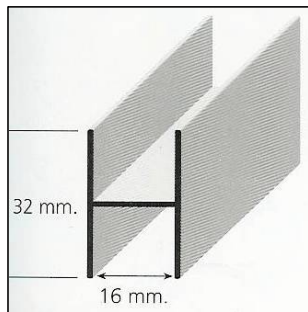

Motllura per Miralls 2,60 mts MD
preu metre

PERFIL H-16

ALUMINI

Perfil H-16 Blanc
Perfil H-16 Plata Mate
Perfil H-16 Negre Anoditzat
Perfil H-16 Or
Perfil H-16 Bronze

PAPER MELAMINA

Perfil H-16 Roure Clar
Perfil H-16 Sapelly
Perfil H-16 Pi Melis
Perfil H-16 Cirerer
Perfil H-16 Nogué
Perfil H-16 Faig Vaporitzat
Perfil H-16 Roure Fosc